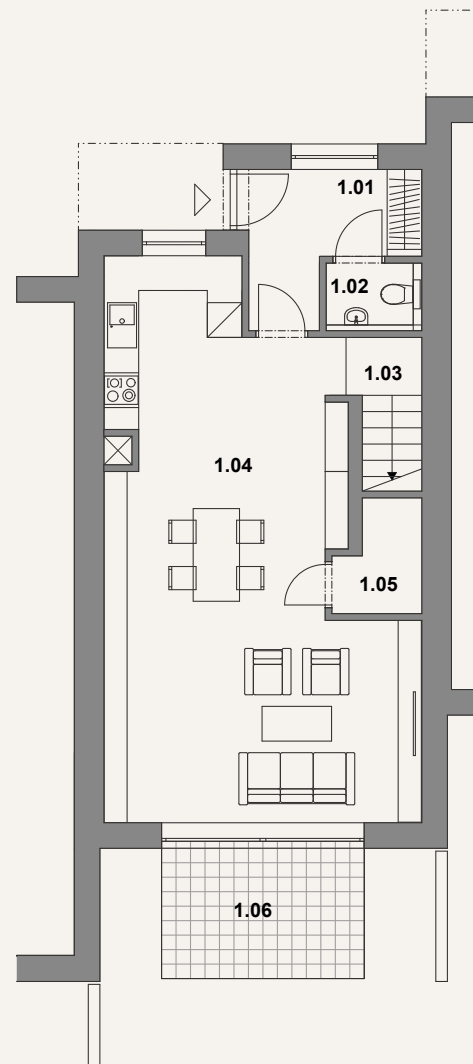

NO VÁ KO VA

RODINNÝ DŮM

RD.01

DISPOZICE

4+KK

1NP

1.01.	Zádveří	6,27 m²
1.02.	WC	1,61 m²
1.03.	Schodiště	5,80 m²
1.04.	Kuchyň + obývací pokoj s jídelnou	42,23 m²
1.05.	Spíž	2,59 m²
1.06.	Terasa	7,88 m²
Celkem		66,38 m²

2NP

2.01.	Chodba	6,29 m²
2.02.	Technická místnost	1,72 m²
2.03.	WC + koupelna	7,61 m²
2.04.	Ložnice	20,05 m²
2.05.	Pokoj	9,39 m²
2.06.	Pokoj	9,39 m²
Celkem		54,45 m²

Celková podlahová plocha RD 115,9 m²

PŮDORYS 1.NP