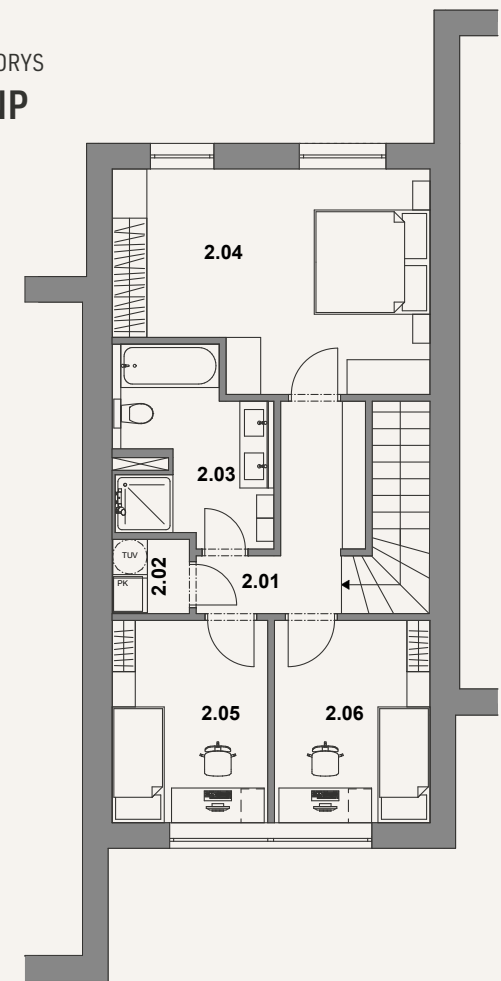

PŮDORYS 2.NP